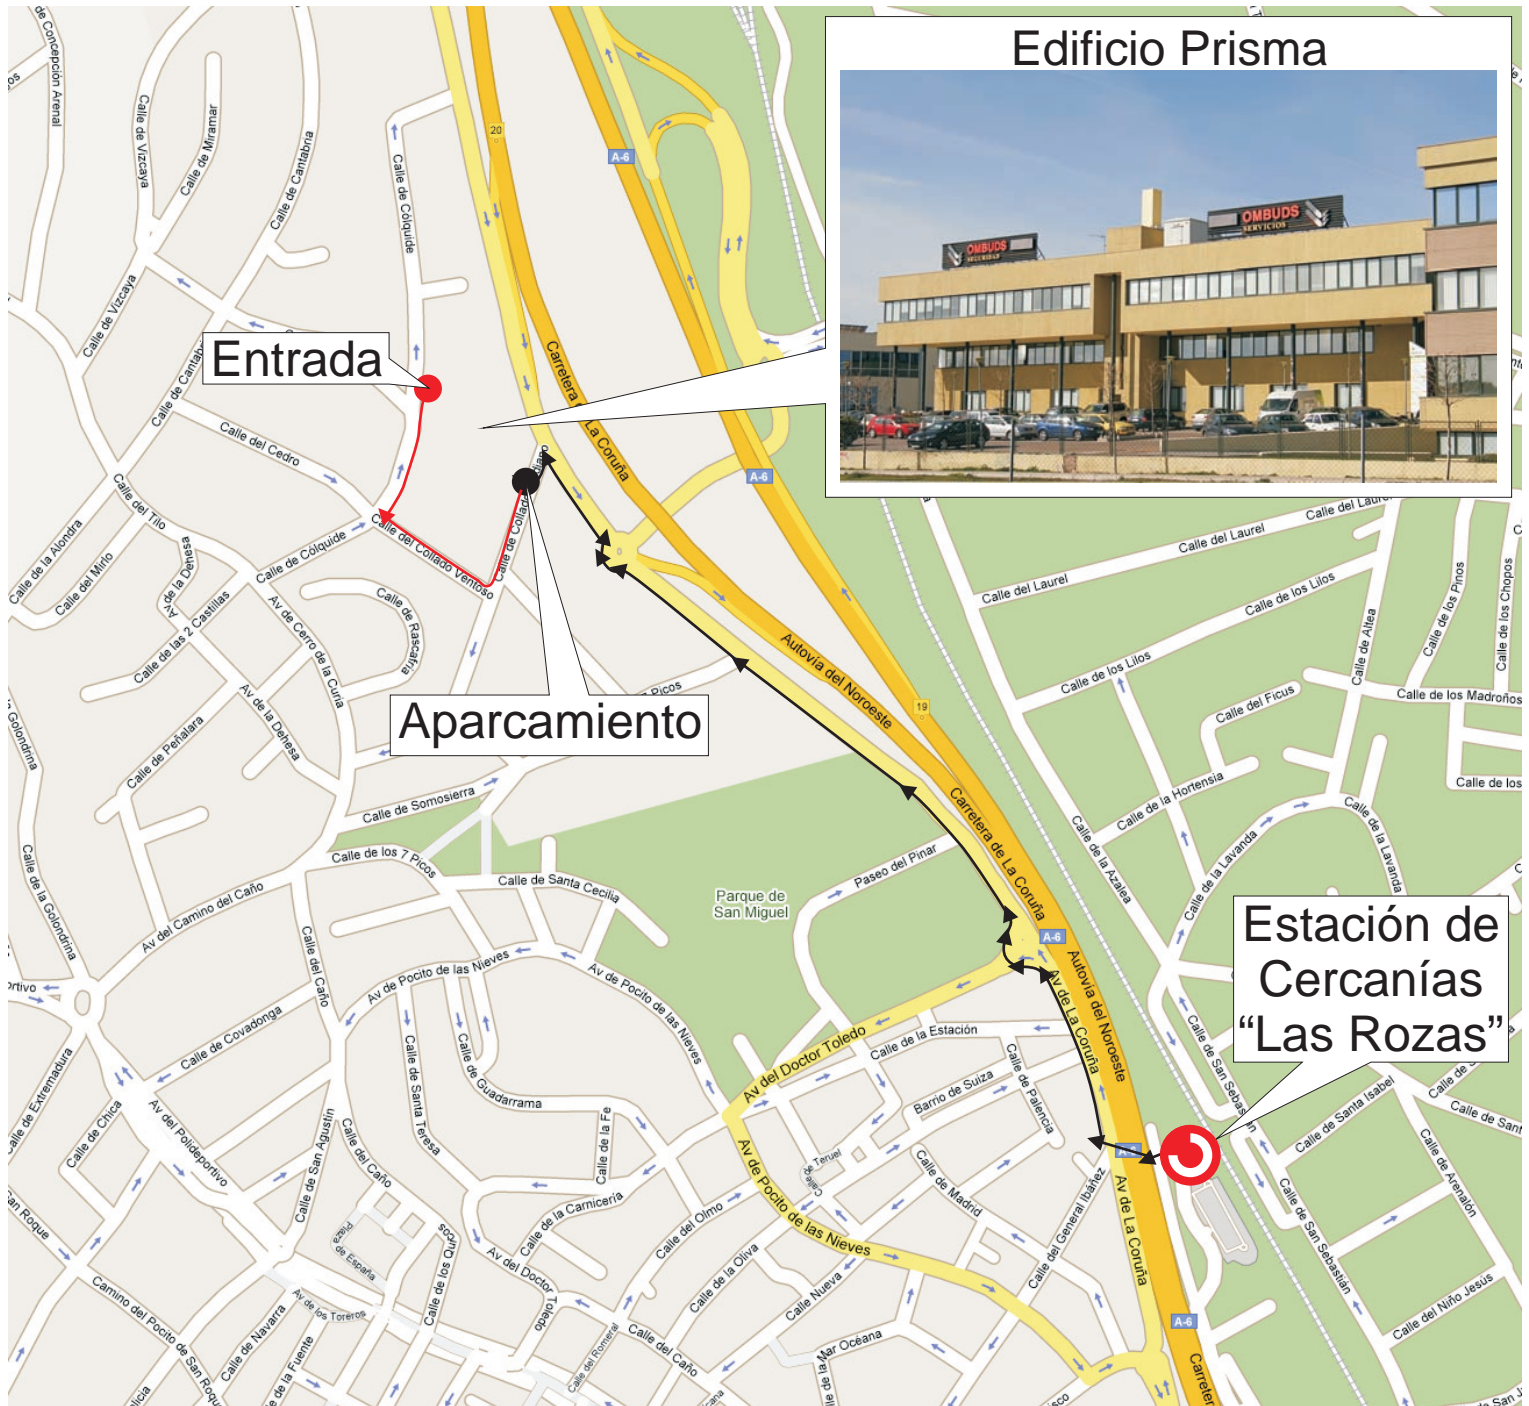

Edificio Prisma

Entrada

Aparcamiento

Estación de Cercanías "Las Rozas"

Varias líneas de tren dejan en la estación de Las Rozas. Desde allí cruce la autovía por el paso elevado, y continúe por la acera de la vía de servicio dirección norte hasta llegar al Edificio Prisma, reconocible por un letrero que reza "OMBUDS". Gire a la izquierda por la calle Collado Mediano y podrá acceder a la entrada del aparcamiento.

Para acceder a la entrada principal, siga calle abajo por Collado Mediano y gire a la derecha por la primera calle, Collado Ventoso. Vuelva a girar a la derecha por al siguiente calle, Cólquide, y suba hasta el número 6.